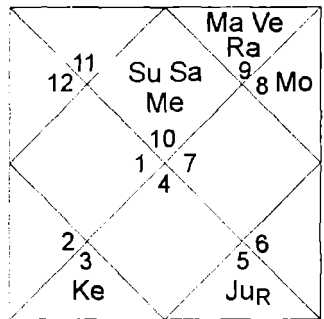

10.

:

30   1992   07:21

			Ke
	Ребенок 30.01.1992 07:21 Дели		
La Su Sa Me			JuR
Ma Ve Ra	Mo		

17°28'

15°40'

24°42'

7

21°43'

6°34'

( ) 19°27'

12°06'

15°30'

15°53'