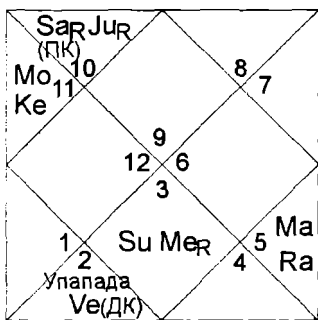

5.

		УП Ve (ДК)	Su MeR
Mo Ke	Пример 4 Диана		
Sa _R (ПК) Ju _R	01.07.1961		Ma Ra
La			

16

6°22'

8°27'

1°07'

16°23'

() 9°52'