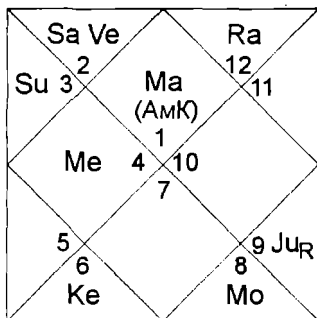

6.

1977-79

7.

Ra	La Ma (AMK)	Ve Sa	Su
	Джеральд Форд 14.07.1913		Me
JUR	Mo		Ke

29

17°32'

26°55'

13° 14'

28°33'

23°55'

20°33'

1°10'

( ) 19°11'

4°42'