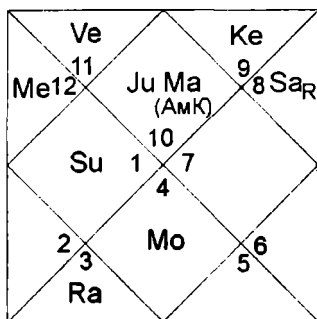

26°34'
 26°46'
 27°33'

31

7°07' 10°5'
 7°23' () 4°51'
 9°02' 13°40'

Me	Su		Ra
Ve	Королева Елизавета 21.04.1926 01:45 GMT Лондон		Mo
La Ju Ma(AMK)			
Ke	Sa _R		

32

0°2

7°23'

19°20'