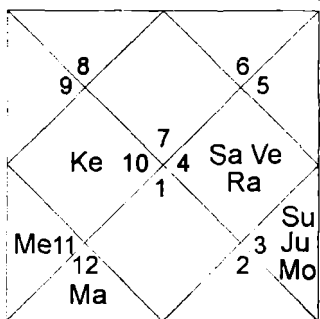

?» —

	Ra Mo		
УП	Пример 3	/	La
	Принц Чарльз 14.11.1948		Sa
Ju (ДК)	Ma Su Me Ke		Ve

14

12° 11'
29° 17'
7° 17'

27°48'
13°49'
6°45'

23°15'
12°07'
11°49'

Ma			Su Ju Mo
Me	Навамша		Ve Ra Sa
Ke			
		La	

15