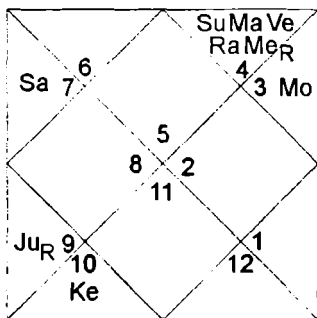

Mo
	19.07.1925 остаток даши Раху		SuMa VeRa MeR
Ke	07л-09м-13д		La
JuR		Sa	

52

23°25'

3°08'

14° 15'

21°45'

. ( ) 28°20'

( ) 23°29'

26° 10'

14 °5

15°00'