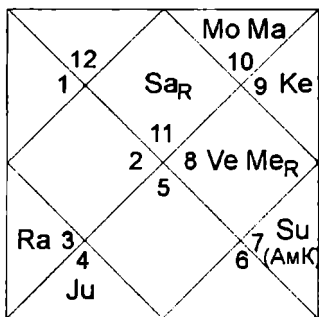

36

15°1'		13°58'	19°43'
10°13'		23°55'	() 14°08'
13°21'	()	29°17'	3°19'

			Ra
La Sa _R	Пример 5 12.11.1907 остаток даши Луны 01г-8м-03д		Ju
Mo Ma			
Ke	Ve Me _R	Su (AMK)	

37

13°32'
26°20'
21°06'

26°02'
() 18'
20°22'