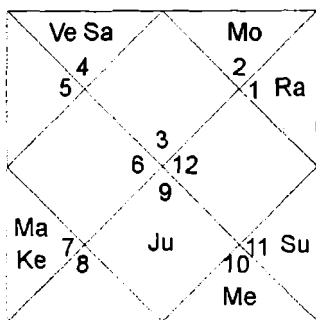

Ju_R	Mo		Ra
	Раши 01.11.1963		
Sa			La
Ke	Ma Ve	Su Me	

59

7°25'
14° 19'
3°39'

11°03'
11°37'
( ) 18°09'

0°46'
23° 12'
20° 13'

- 1963   1973
- 1973   1984
- 1984   1985
- 1985   1986
- 1986   1989
- 1989   2001

	Ra	Mo	La
Su	Навамша		Ve Sa
Me			
Ju		Ma Ke	

60