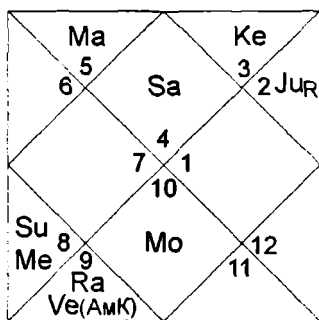

26

14°45'
3°49'
17°10'

1°12' 18°39'
28°34' 14° 13'
12° 12' 4°24'

		JUR	Ke
	Индира Ганди 19.11.1917 23:11 LMT Аллахабад	La	Sa
Mo		Ma	
Ra	Su		
Ve(AMK)	Me		

27

27°56'

16°22'

2°00'