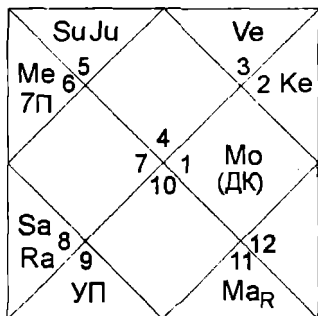

Mo (ДК)	Ke	Ve
Ma_R	Жена 26.08.1956 остаток Кету 06л-10м-26д		La
			Su Ju
УП	Sa Ra		Me 7П

20

15°53'   ( )   28°55'   23°42'
9°23'   6°0'   3°28'
0°10'   16°43'   17°52'

:

( )   ( )
( )   ( )
( )
( )
( )

1956—1959
1959—1962