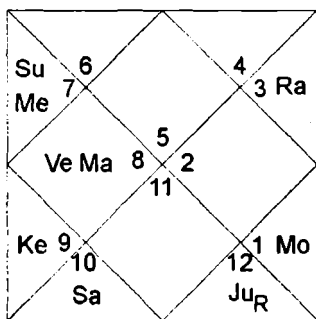

Ju_R	Mo		Ra
	Раши 01.11.1963		
Sa			La
Ke	Ma Ve	Su Me	

59

7°25'
14° 19'
3°39'

11°03'
11°37'
( ) 18°09'

0°46'
23° 12'
20° 13'

- 1963   1973
- 1973   1984
- 1984   1985
- 1985   1986
- 1986   1989
- 1989   2001

	Ra	Mo	La
Su	Навамша		Ve Sa
Me			
Ju		Ma Ke