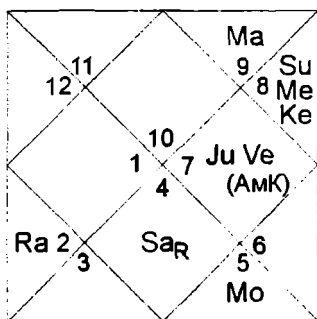

Ra	
	Санджай Ганди	SaR	
La	14.12.1946 09:24:44 IST Нью Дели	Mo	
Ma	Su Me Ke Ju Ve (AMK)		

25

0°48'
28°26'
12°28'

4°24'   24°39'
8° 19'   ( ) 15° 16'
23°52'   18°35'

4.

1989

		Sa	
	Раджив Ганди	Ra	
Ke	20.08.1944 08:11:40 IST Бомбей	La Su Ju Me Mo Ve (AMK)	
		Ma