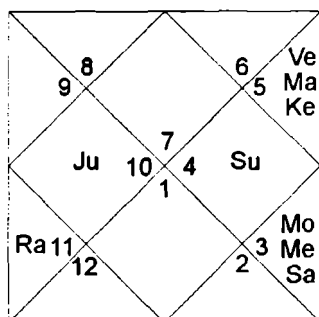

. () 28°20'

() 23°29'

26° 10'

14 °5

15°00'

			Mo Sa Me
Ra	21.07.1914 остаток даши		Su
Ju	Раху 09л-10м-00д		Ve Ma Ke
		La	

16°14'
5° 12'
12°42'

53
22° 16' 13°58'
27°48' 3°51'
27° 15' 13°18'