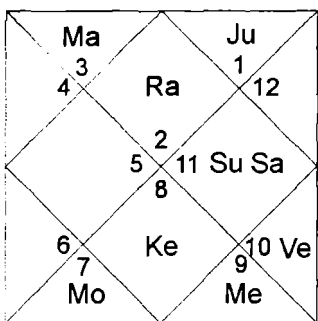

17

1948

1951

1951

1955

* 1955

1959

1959

1966

1966

1969