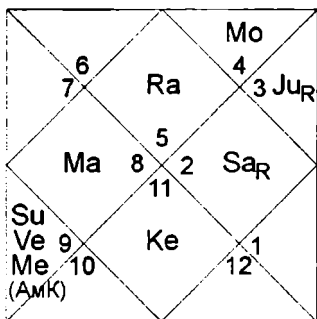

36

15°1'		13°58'	19°43'
10°13'		23°55'	() 14°08'
13°21'	()	29°17'	3°19'

			Ra
La Sa _R	Пример 5 12.11.1907 остаток даши Луны 01г-8м-03д		Ju
Mo Ma			
Ke	Ve Me _R	Su (AMK)	

37

13°32'
26°20'
21°06'

26°02'
() 18'
20°22'