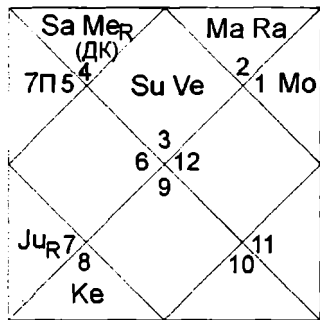

	Mo	Ra Ma	La Su Ve
	Мужчина 12.07.1947		Sa MeR (ДК)
			7П
	Ke	JuR	

18

14°50'
25°38'
1°53'

14° '
() 0°06'
() 24°35'

11°02'
16° 13'
8°18'

:

()
()
()
()
()

()
()