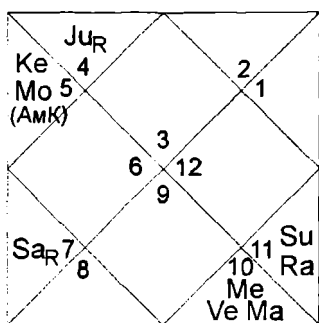

4°07'

13°14'

21°47'

5°37'

() 15°00'

9° 12'

5.

		La
Su	Морарджи Десаи 29.02.1896 12:58 LMT Биллимория	JUR
Ra		Ke
Ve	Ma	Mo(AMK)
Me		
	Sa _R	