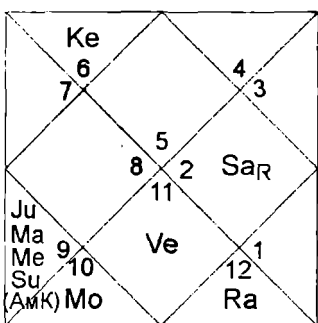

26°34'
 26°46'
 27°33'

31

7°07' 10°5'
 7°23' () 4°51'
 9°02' 13°40'

Me	Su		Ra
Ve	Королева Елизавета 21.04.1926 01:45 GMT Лондон		Mo
La Ju Ma(AMK)			
Ke	Sa _R		

32

0°2

7°23'

19°20'